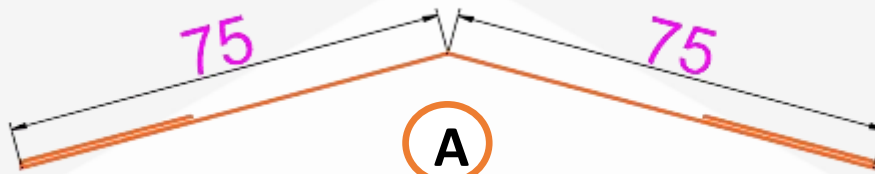

ACCESORIOS MAVIT SAC

CUMBRERA

A	CUMBRERA INFERIOR	TODOS
B-H	CUMBRERA SUPERIOR	TODOS