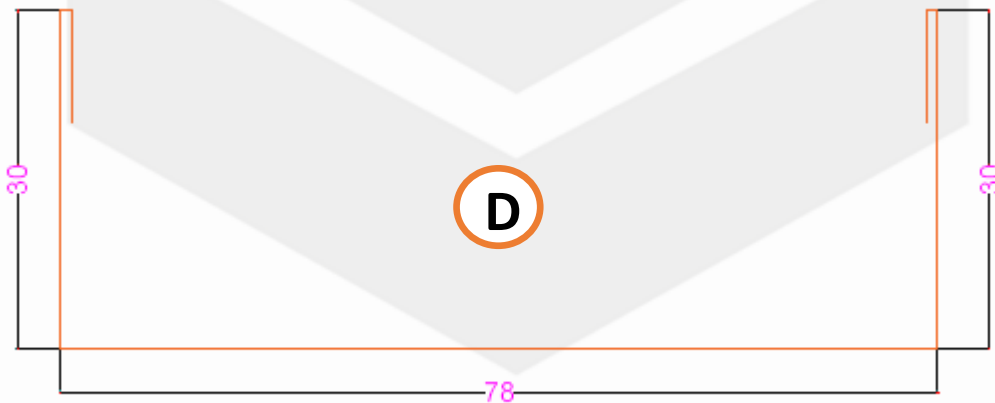

## CANAL U

A	CANAL U DE 30X33X30	Para panel de 30MM
B	CANAL U DE 30X43X30	Para panel de 40MM
C	CANAL U DE 30X53X30	Para panel de 50MM
D	CANAL U DE 30X78X30	Para panel de 75MM

**D = 113**

**D = 123**

**D = 133**