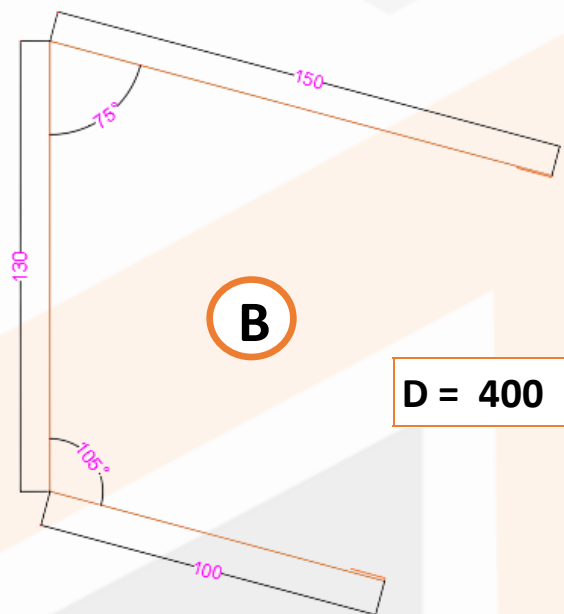

## ANGULO EXTERIOR

A	ANGULO DE 75X75	Para panel de 30, 40 Y 50MM
B	ANGULO DE 180X180	Para panel de 75 MM
C	ANGULO DE 230X230	Para panel de 100MM

### ANGULO INTERIOR Y PERFIL BOTA AGUA

A	ANGULO INTERIOR 40X40	TODOS
B	PERFIL BOTA AGUA	TODOS

## CENEFA

A	CENEFA	Para panel de 50MM
B	CENEFA	Para panel de 75MM
C	CENEFA	Para panel de 100MM

**A**

**D = 375**

**B**

**D = 400**

**C**

**D = 425**