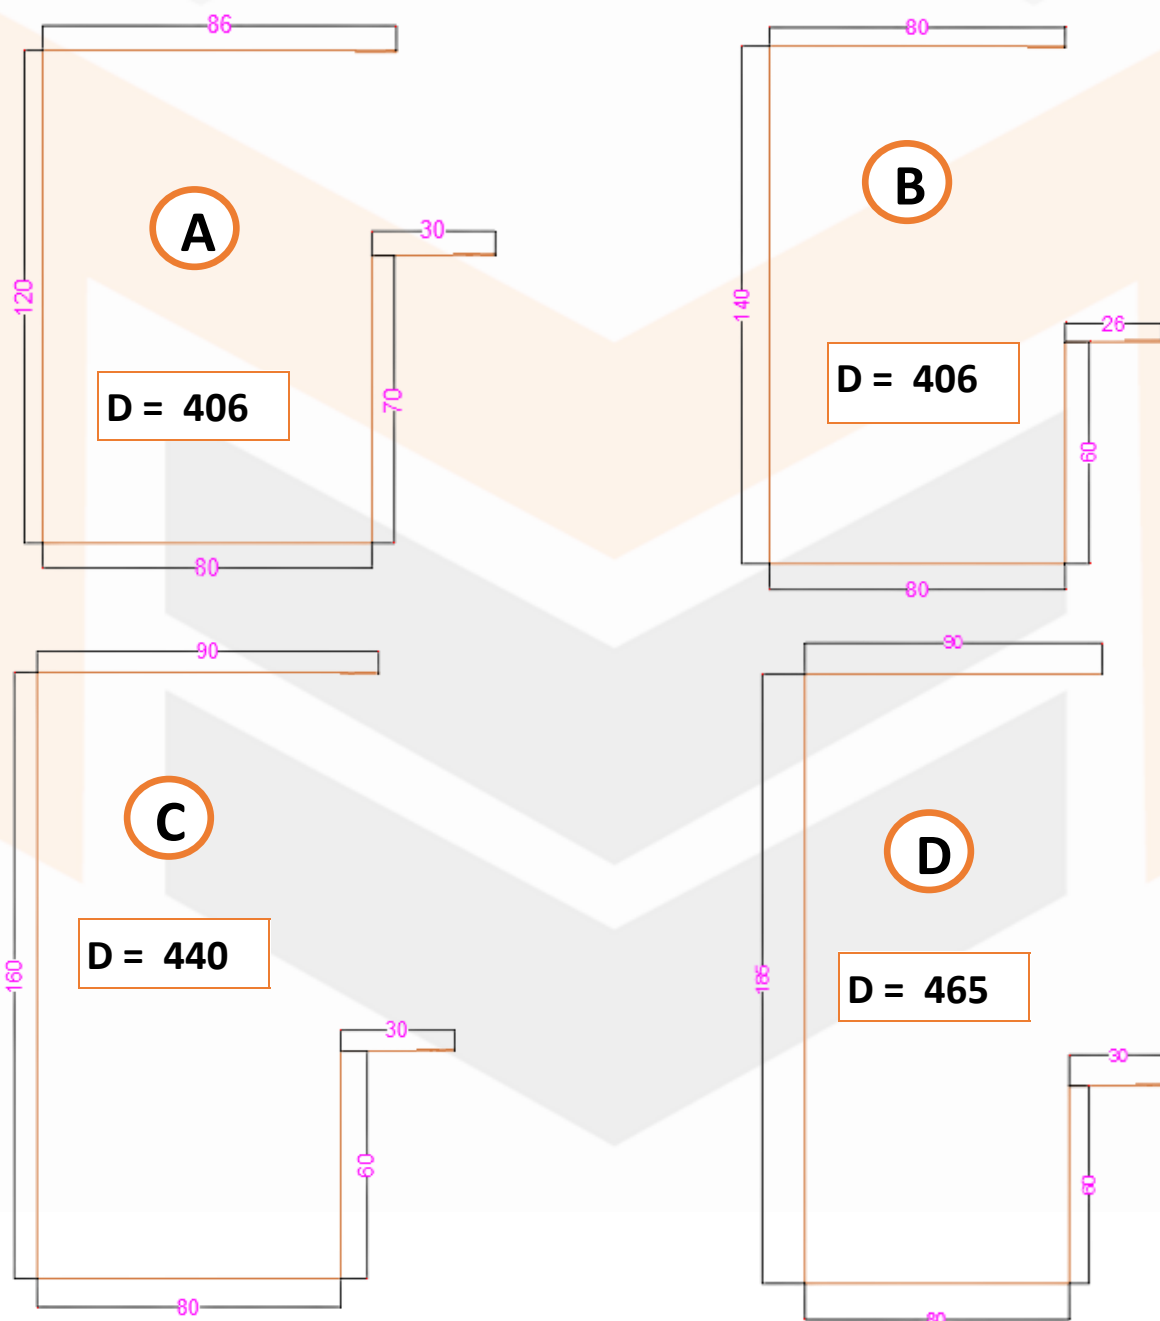

ACCESORIOS MAVIT SAC

CANALETA DE LLUVIA

A	CANALETA DE LLUVIA	Cobertura TR4
B	CANALETA DE LLUVIA	Para panel de 30MM
C	CANALETA DE LLUVIA	Para panel de 50MM
D	CANALETA DE LLUVIA	Para panel de 75MM