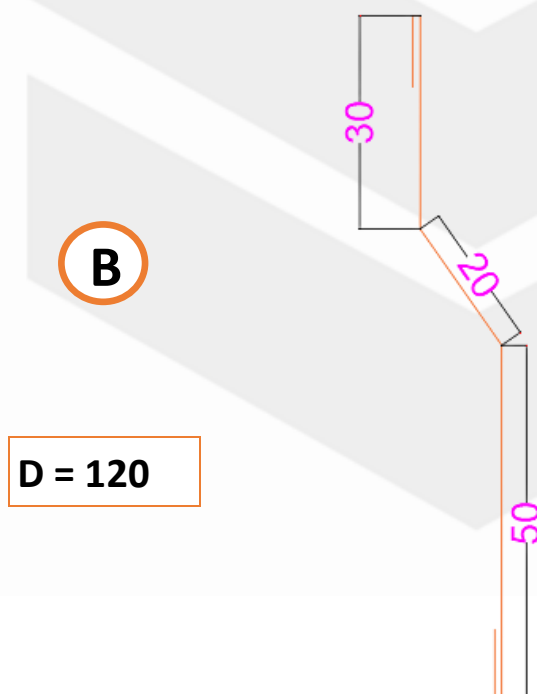

ACCESORIOS MAVIT SAC

ANGULO INTERIOR Y PERFIL BOTA AGUA

A	ANGULO INTERIOR 40X40	TODOS
B	PERFIL BOTA AGUA	TODOS