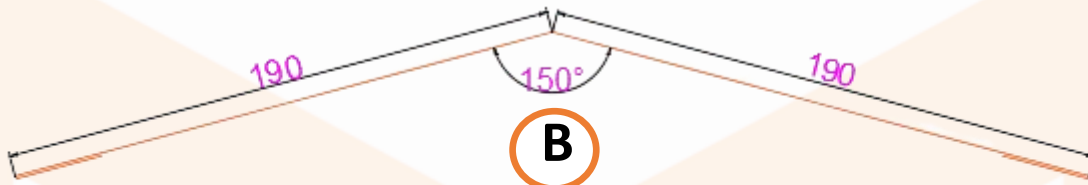

ACCESORIOS MAVIT SAC

CUMBRERA

A	CUMBRERA INFERIOR	TODOS
B-H	CUMBRERA SUPERIOR	TODOS

D = 160

D = 400

D = 480

D = 360