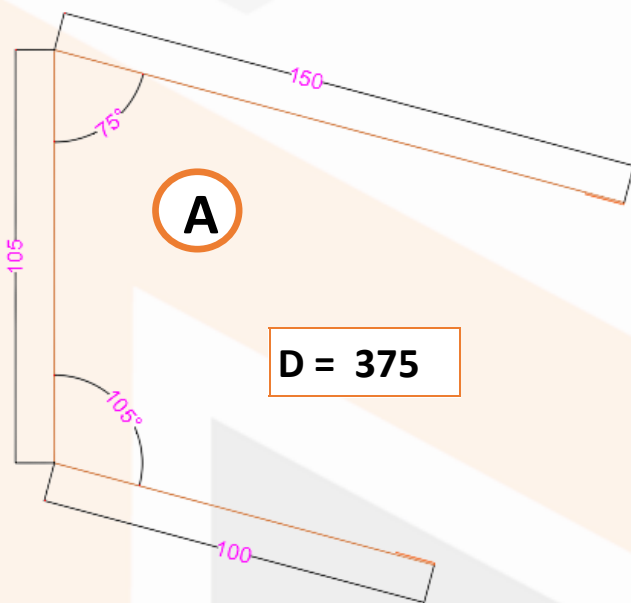

## ANGULO EXTERIOR

A	ANGULO DE 75X75	Para panel de 30, 40 Y 50MM
B	ANGULO DE 180X180	Para panel de 75 MM
C	ANGULO DE 230X230	Para panel de 100MM

### ANGULO INTERIOR Y PERFIL BOTA AGUA

A	ANGULO INTERIOR 40X40	TODOS
B	PERFIL BOTA AGUA	TODOS

## CENEFA

A	CENEFA	Para panel de 50MM
B	CENEFA	Para panel de 75MM
C	CENEFA	Para panel de 100MM

**A**

**D = 375**

**B**

**D = 400**

**C**

**D = 425**