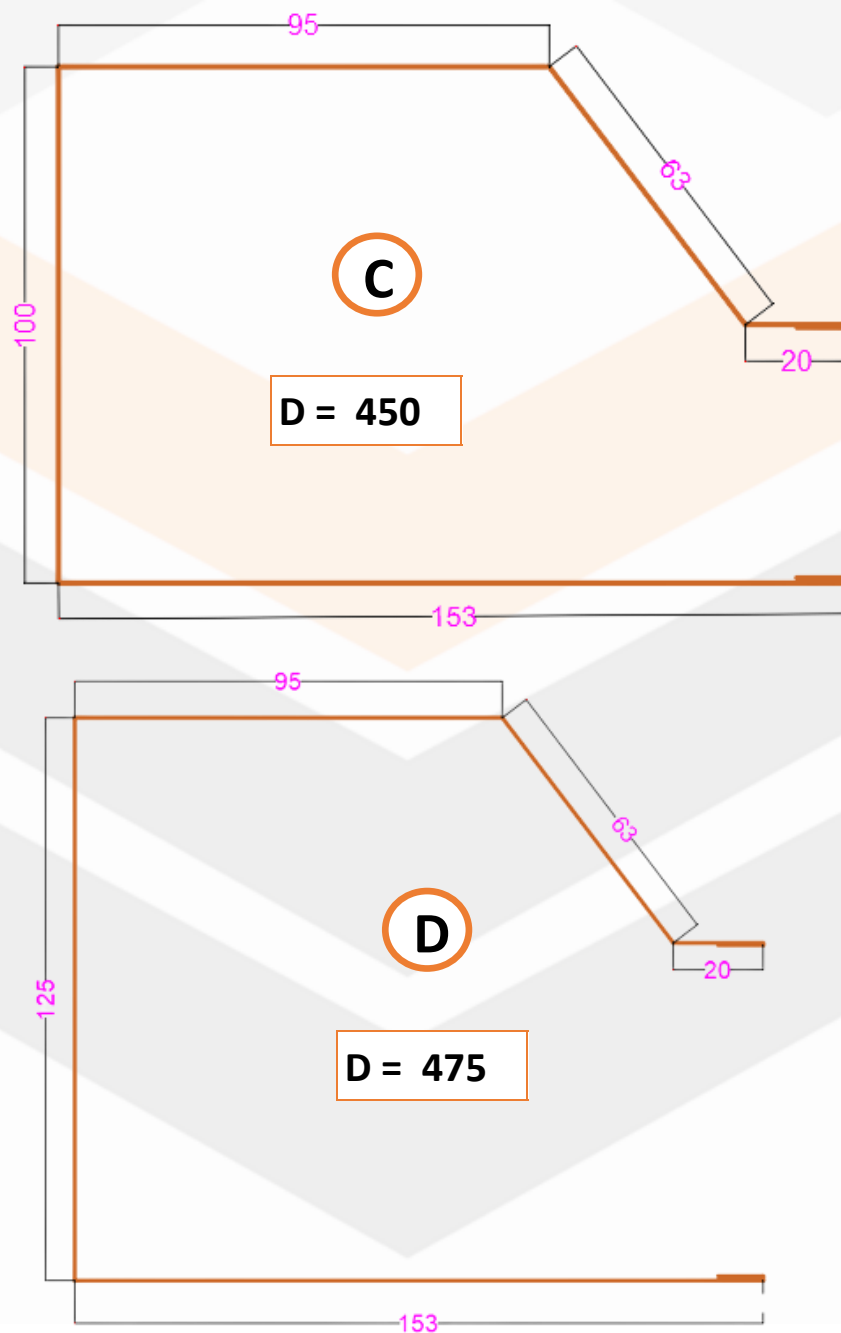

ACCESORIOS MAVIT SAC

C	TEATINA	Para panel de 50MM
D	TEATINA	Para panel de 75MM