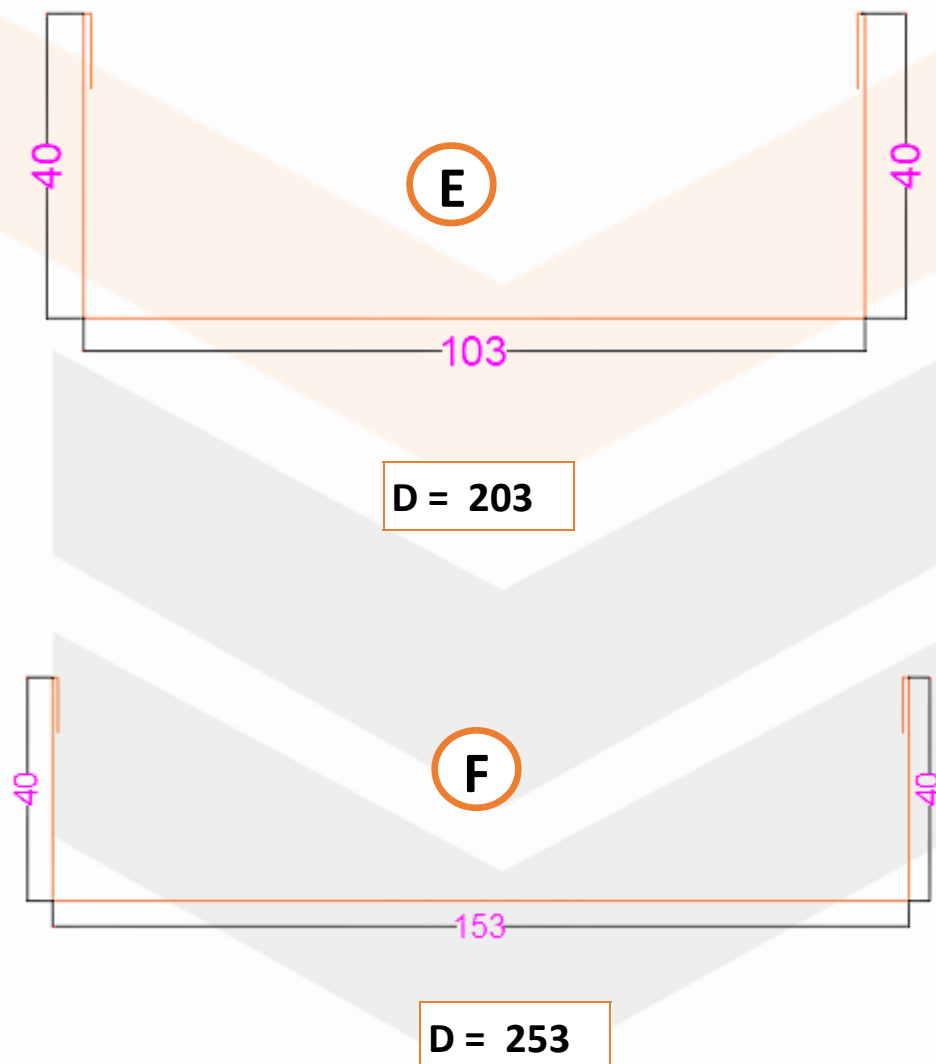

ACCESORIOS MAVIT SAC

E	CANAL U DE 40X103X40	Para panel de 100MM
F	CANAL U DE 40X153X40	Para panel de 150MM