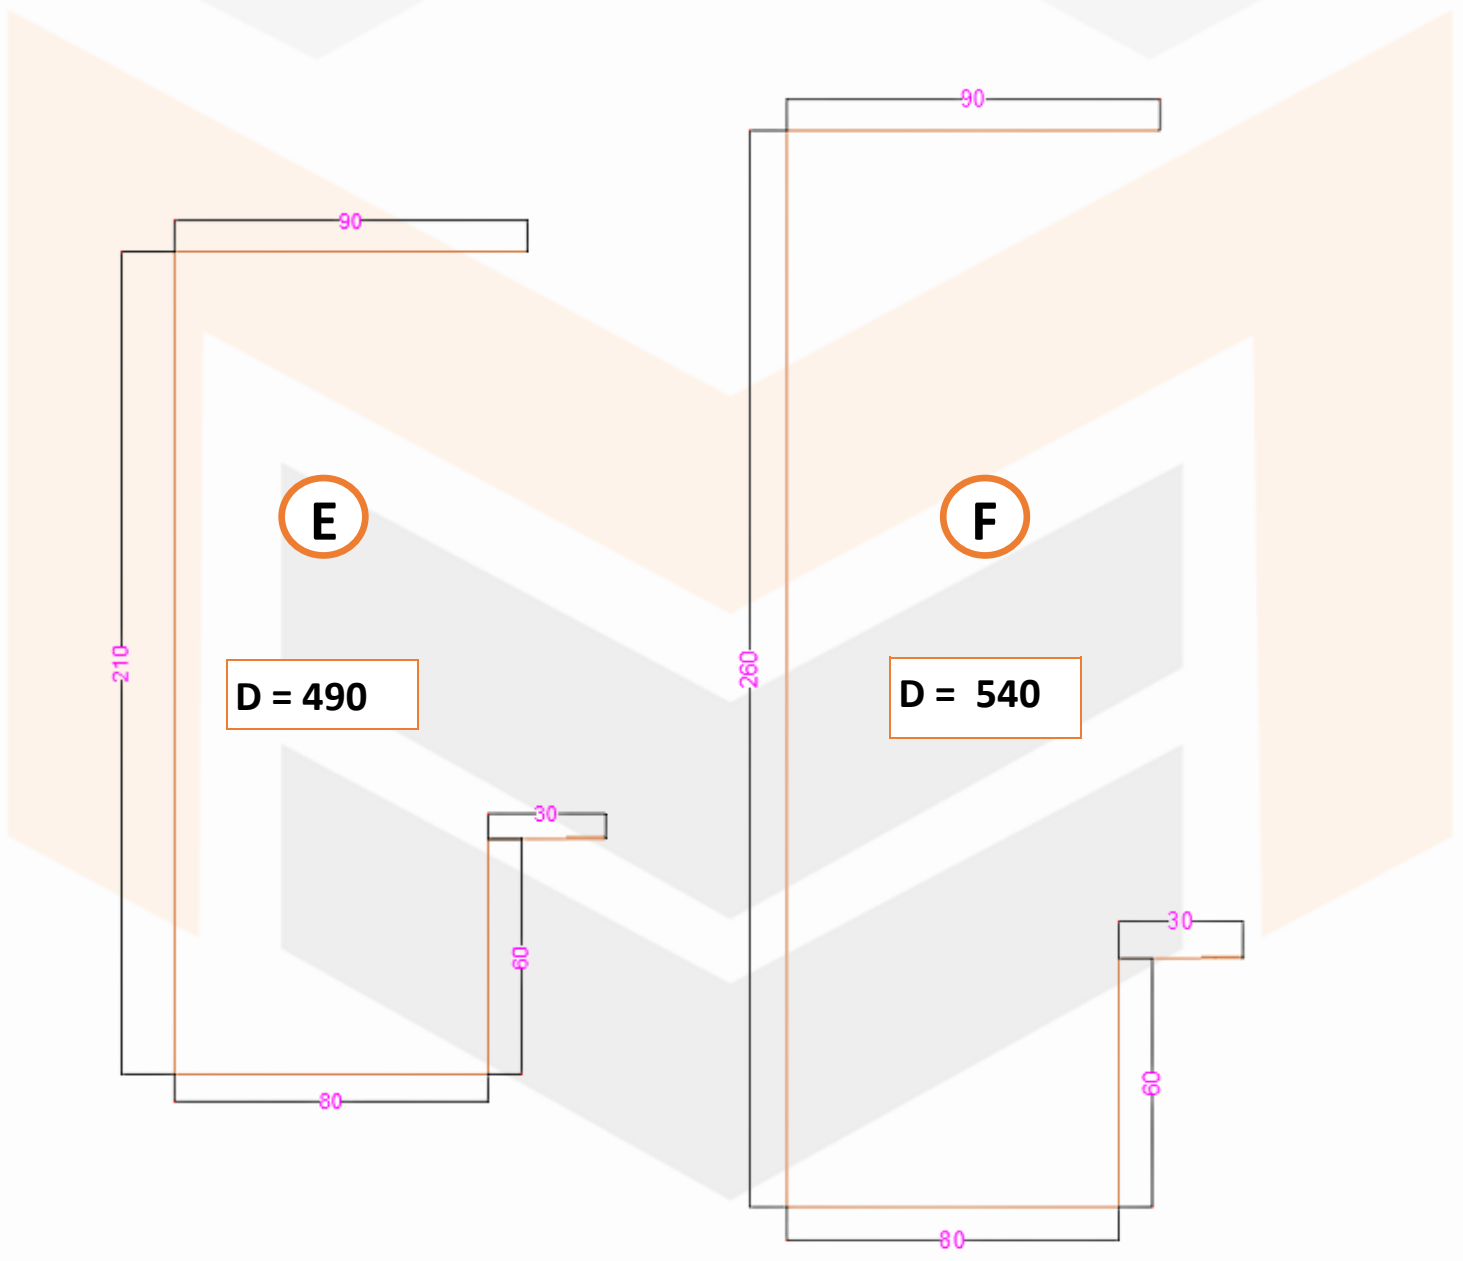

ACCESORIOS MAVIT SAC

E	CANALETA DE LLUVIA	Para panel de 100MM
F	CANALETA DE LLUVIA	Para panel de 150MM