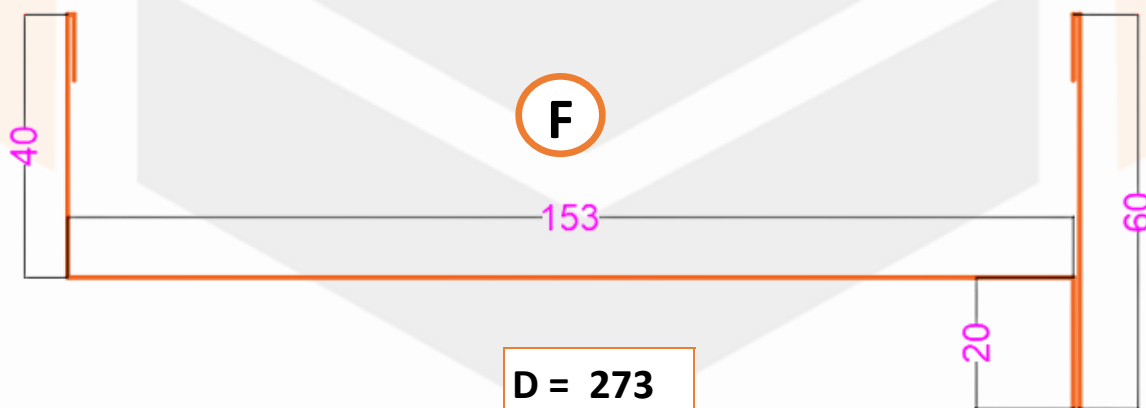

# ACCESORIOS MAVIT SAC

E	CANAL TOPE PUERTA	Para panel de 100MM
F	CANAL TOPE PUERTA	Para panel de 150MM

**E**

**D = 243**

**F**

**D = 273**