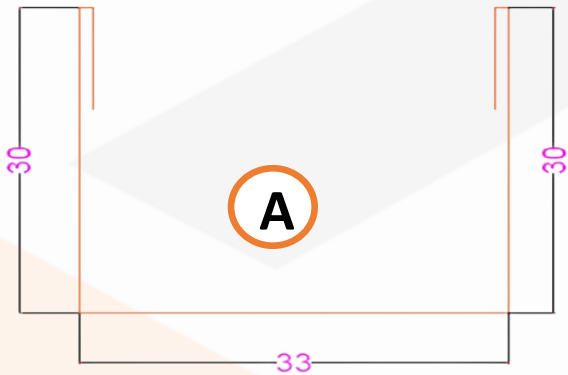

## CANAL U

A	CANAL U DE 30X33X30	Para panel de 30MM
B	CANAL U DE 30X43X30	Para panel de 40MM
C	CANAL U DE 30X53X30	Para panel de 50MM
D	CANAL U DE 30X78X30	Para panel de 75MM

**D = 113**

**D = 123**

**D = 133**