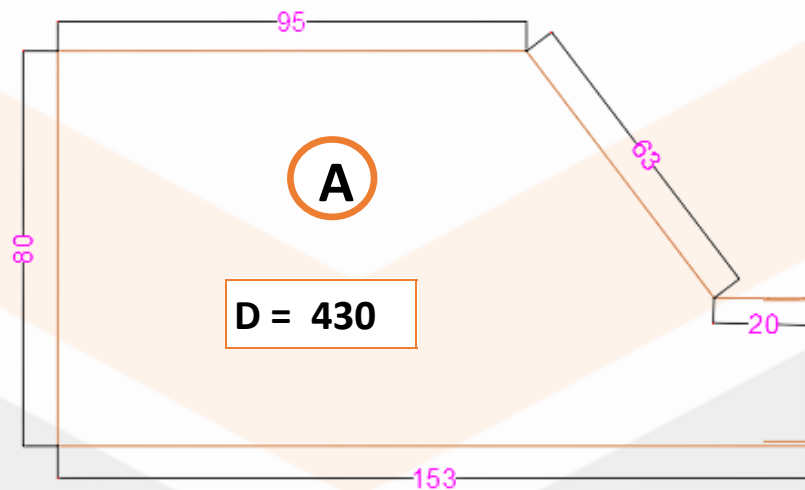

ACCESORIOS MAVIT SAC

TEATINAS PARA TECHO

A	TEATINA	Para panel de 30MM
B	TEATINA	Para panel de 40MM