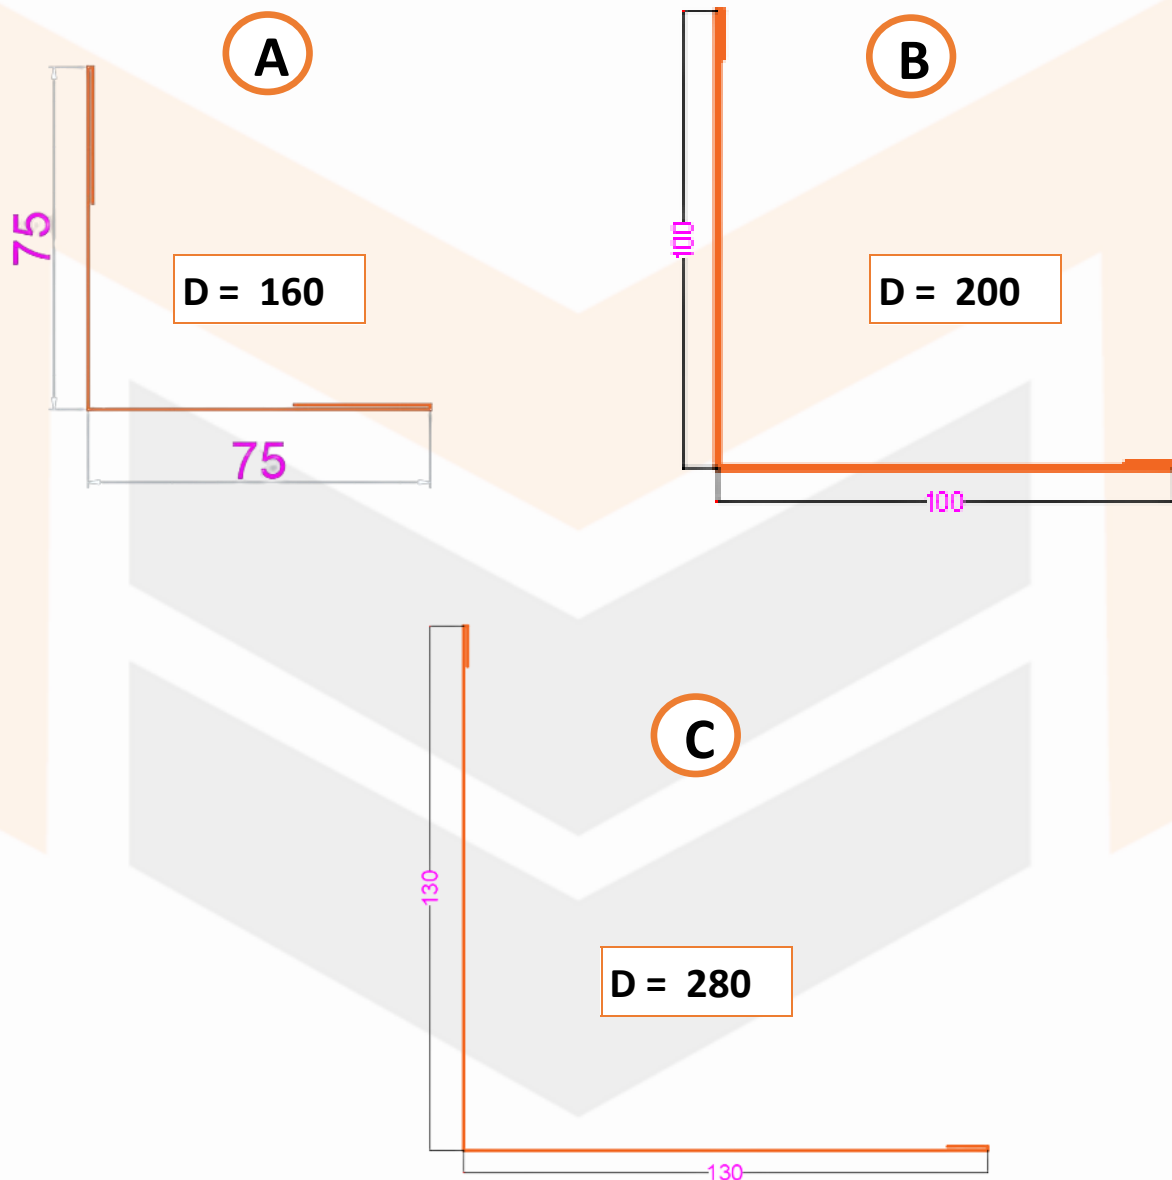

## CANAL TOPE PUERTA

A	CANAL TOPE PUERTA	Para panel de 30MM
B	CANAL TOPE PUERTA	Para panel de 40MM
C	CANAL TOPE PUERTA	Para panel de 50MM
D	CANAL TOPE PUERTA	Para panel de 75MM

# ACCESORIOS MAVIT SAC

E	CANAL TOPE PUERTA	Para panel de 100MM
F	CANAL TOPE PUERTA	Para panel de 150MM

**E**

**D = 243**

**F**

**D = 273**

## ANGULO EXTERIOR

A	ANGULO DE 75X75	Para panel de 30, 40 Y 50MM
B	ANGULO DE 180X180	Para panel de 75 MM
C	ANGULO DE 230X230	Para panel de 100MM

## CENEFA

A	CENEFA	Para panel de 50MM
B	CENEFA	Para panel de 75MM
C	CENEFA	Para panel de 100MM

**A**

**D = 375**

**B**

**D = 400**

**C**

**D = 425**